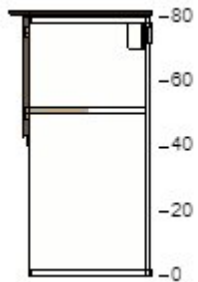

80271021 METOD wall cabinet frame white 60x37x80 cm

RM 160

1

RM 160

10327408 VOXTORP door walnut effect 60x40 cm

RM 100

1

RM 100