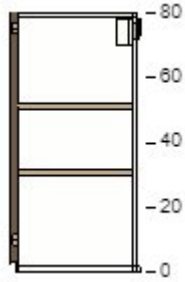

2

RM 160

20271095 MAXIMERA
drawer,
high
white
40x37 cm

RM 160

2

RM 320

8

80271021 METOD wall cabinet frame white 60x37x80 cm