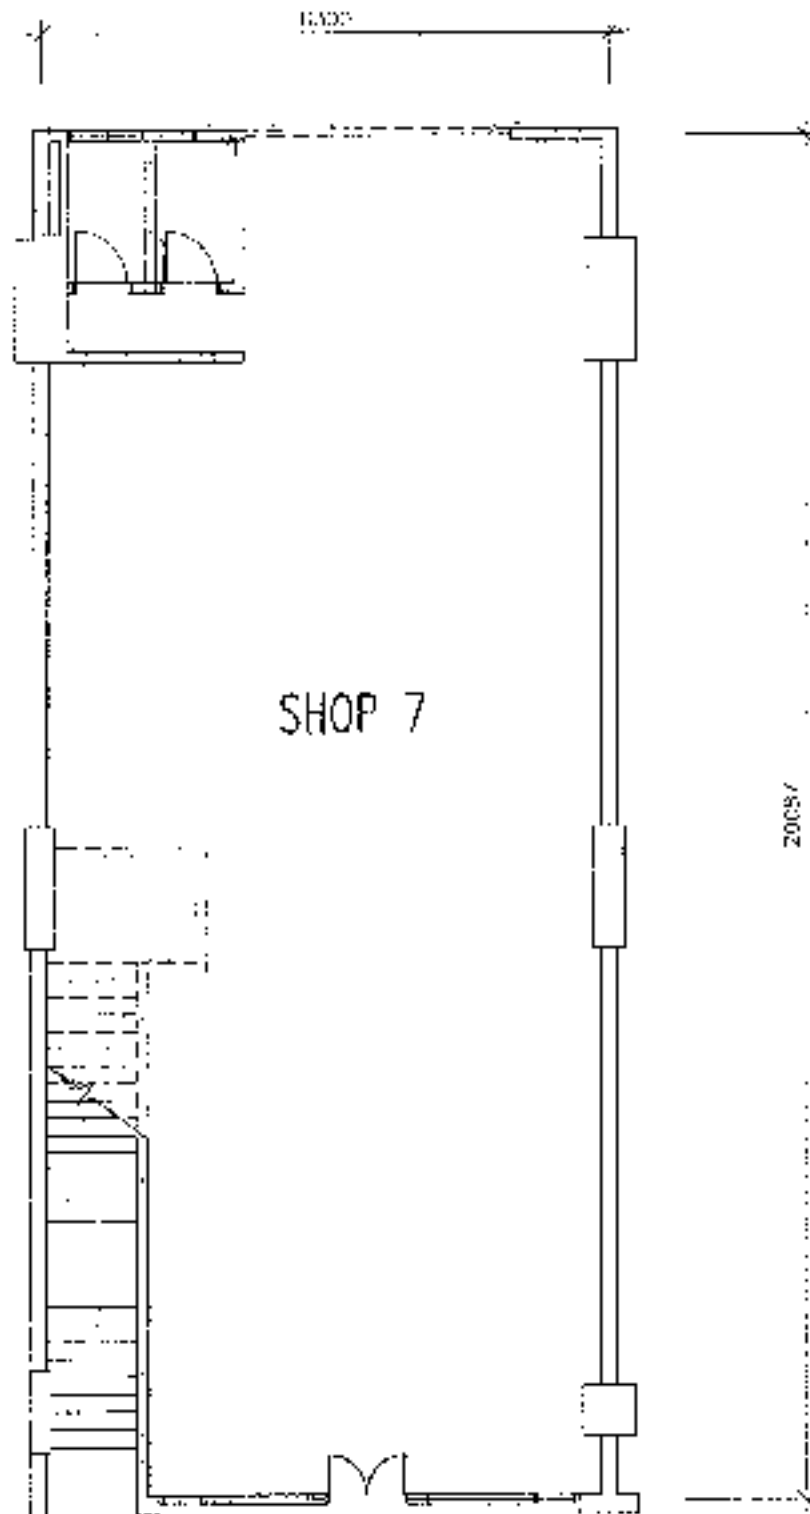

PELAK TINGKAT BAWAH

*Signature*

*Signature*

SHOP 7

BUILT-UP : 160.28 SQ.M. (1725 SF)

CD - digital daya seni sdn bhd  
No. 10, 105883 7000,  
JALAN DATI PUTI 2/1,  
50100 MELAKA, MALAYSIA.  
TEL : 33-7792167 FAX : 60-7705113  
20-08-2013